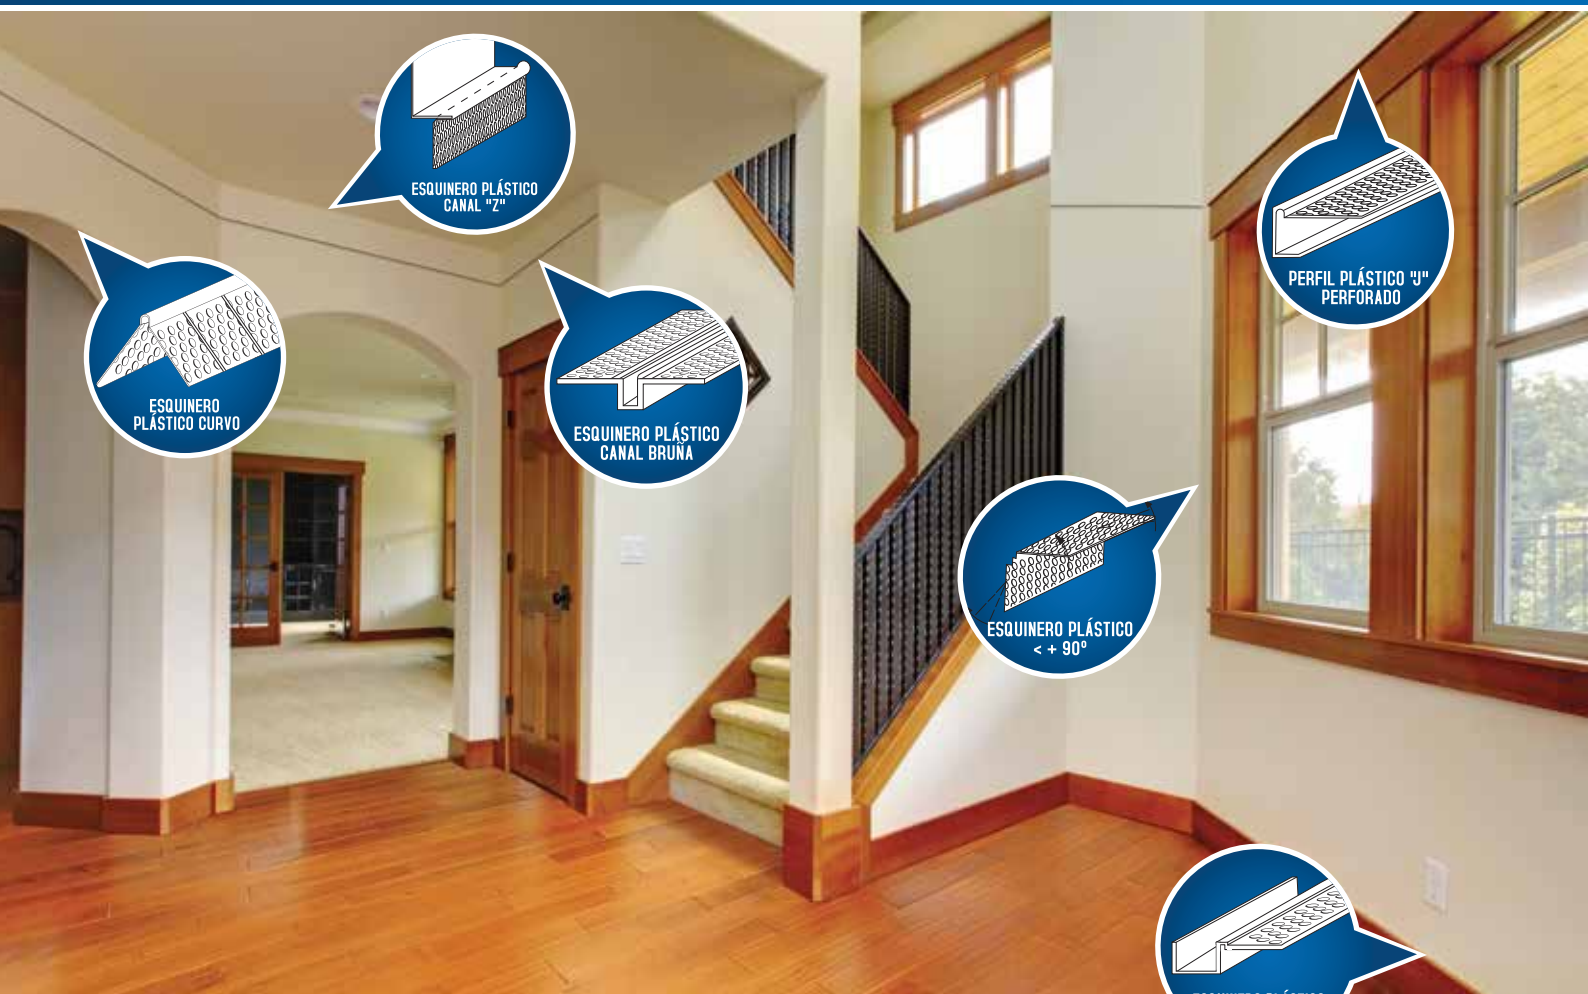

ACCESORIOS PARA ACABADOS EN DRYWALL

ESQUINEROS PARA PARED Y TECHO

VINYLCORP.

A Division of
ClarkDietrich™ Building Systems

DISTRIBUIDOR MAVEGSA
Av. República de Panamá #5255
Teléfono (01) 512 0960

Email ventas@mavegsa.com
www.mavegsa.com

Locales: Surquillo / Barrio Médico / Faucett /
Villa María del Triunfo / Los Olivos / Ate /
San Juan de Miraflores / Lurín

ESQUINEROS PARA PARED Y TECHO

01

ESQUINERO PLÁSTICO RECTO 3MTS Y 244

02

ESQUINERO PLÁSTICO CURVO 3MTS